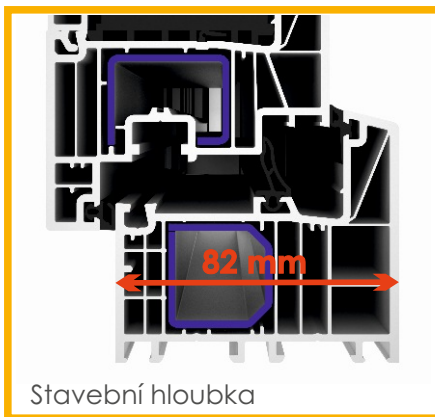

- moderní design pro každou stavbu
- 6ti komorový profil se stavební hloubkou 82 mm pro úspory energie
- hluboké uložení skla v profilu pro eliminaci kondenzátu
- systém se středovým těsněním a třemi těsníci rovinami poskytuje tepelnou izolaci a těsnost, těsnění v černé barvě
- profil s ocelovou uzavřenou výtuhou 2 mm zajišťuje výjimečnou stabilitu a spolehlivou funkčnost
- celoodvodové plně seřiditelné kování s rolničkovými čepy a s bezpečnostním bodem

U_w až **0,71 W/m²K**

Okenní systém

Stavební hloubka

Středové těsnění

Uzavřená rámová výtuh

TECHNICKÉ ÚDAJE

Typ profilu		ALFA EVO
Design	plošně odsazené	•
Rozměry (mm)	stavební hloubka	82
	pohledová šířka (rám/křídlo)*	123
	pohledová šířka štulp*	180
	pohledová šířka sloupek*	196
Počet komor		6
Systém těsnění		středové
Počet těsnění		3
Barva těsnění	černá	•
Bezpečnostní body		1
Součinitel prostupu tepla U_w při zasklení $U_g = 1,1^{**}$		1,1
Součinitel prostupu tepla U_w při zasklení $U_g = 1,0^{**}$		1,1
Součinitel prostupu tepla U_w při zasklení $U_g = 0,6^{**}$		0,78
Součinitel prostupu tepla U_w při zasklení $U_g = 0,5^{**}$		0,71
Typy otvírek	fix	•
	otvíravé a otvíravě-sklopné	•
	sklopné	•
	balkonové dveře	•
	balk. dveře s AL prahem	•
	balk. dveře ven otvíravé	•
	odstavně posuvné balk. dveře	•
	vchodové dveře	•
Stavební tvary	standard - pravoúhlá	•
	šikmá	•
	oblouková	•