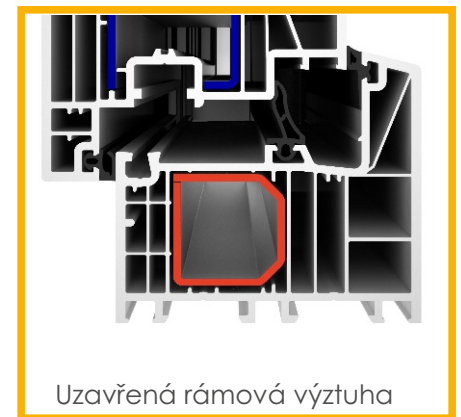

- moderní design pro každou stavbu
- 6ti komorový profil se stavební hloubkou 82 mm pro úspory energie
- hluboké uložení skla v profilu pro eliminaci kondenzátu
- systém se středovým těsněním a třemi těsníci rovinami poskytuje tepelnou izolaci a těsnost, těsnění v černé barvě
- profil s ocelovou uzavřenou výtuhou 2 mm zajišťuje výjimečnou stabilitu a spolehlivou funkčnost
- celoodvodové plně seřiditelné kování s rolničkovými čepy a s bezpečnostním bodem

U_w až **0,71 W/m²K**

Okenní systém

Stavební hloubka

Středové těsnění

Uzavřená rámová výtuh

TECHNICKÉ ÚDAJE

Typ profilu		ALFA EVO
Design	plošně odsazené	•
Rozměry (mm)	stavební hloubka	82
	pohledová šířka (rám/křídlo)*	123
	pohledová šířka štulp*	180
	pohledová šířka sloupek*	196
Počet komor		6
Systém těsnění		středové
Počet těsnění		3
Barva těsnění	černá	•
Bezpečnostní body		1
Součinitel prostupu tepla U_w při zasklení $U_g = 1,1^{**}$		1,1
Součinitel prostupu tepla U_w při zasklení $U_g = 1,0^{**}$		1,1
Součinitel prostupu tepla U_w při zasklení $U_g = 0,6^{**}$		0,78
Součinitel prostupu tepla U_w při zasklení $U_g = 0,5^{**}$		0,71
Typy otvírek	fix	•
	otvíravé a otvíravě-sklopné	•
	sklopné	•
	balkonové dveře	•
	balk. dveře s AL prahem	•
	balk. dveře ven otvíravé	•
	odstavně posuvné balk. dveře	•
	vchodové dveře	•
Stavební tvary	standard - pravoúhlá	•
	šikmá	•
	oblouková	•