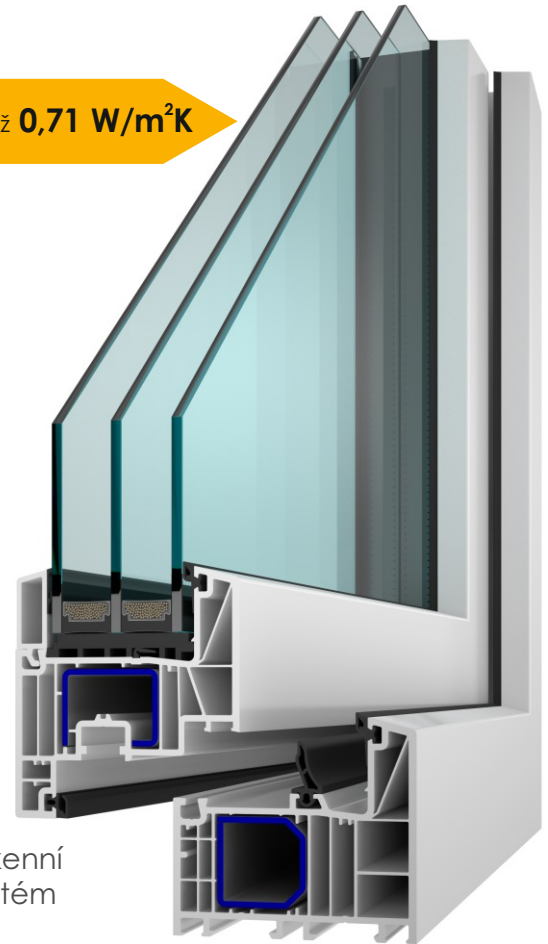

- moderní design pro každou stavbu
- 6ti komorový profil se stavební hloubkou 82 mm pro úspory energie
- hluboké uložení skla v profilu pro eliminaci kondenzátu
- systém se středovým těsněním a třemi těsníci rovinami poskytuje tepelnou izolaci a těsnost, těsnění v černé barvě
- profil s ocelovou uzavřenou výtuhou 2 mm zajišťuje výjimečnou stabilitu a spolehlivou funkčnost
- celoodvodové plně seřiditelné kování s rolničkovými čepy a s bezpečnostním bodem

U_w až **0,71 W/m²K**

Okenní systém

Stavební hloubka

Středové těsnění

Uzavřená rámová výtuh

TECHNICKÉ ÚDAJE

Typ profilu		ALFA EVO
Design	plošně odsazené	•
Rozměry (mm)	stavební hloubka	82
	pohledová šířka (rám/křídlo)*	123
	pohledová šířka štulp*	180
	pohledová šířka sloupek*	196
Počet komor		6
Systém těsnění		středové
Počet těsnění		3
Barva těsnění	černá	•
Bezpečnostní body		1
Součinitel prostupu tepla U_w při zasklení $U_g = 1,1^{**}$		1,1
Součinitel prostupu tepla U_w při zasklení $U_g = 1,0^{**}$		1,1
Součinitel prostupu tepla U_w při zasklení $U_g = 0,6^{**}$		0,78
Součinitel prostupu tepla U_w při zasklení $U_g = 0,5^{**}$		0,71
Typy otvírek	fix	•
	otvíravé a otvíravě-sklopné	•
	sklopné	•
	balkonové dveře	•
	balk. dveře s AL prahem	•
	balk. dveře ven otvíravé	•
	odstavně posuvné balk. dveře	•
	vchodové dveře	•
Stavební tvary	standard - pravoúhlá	•
	šikmá	•
	oblouková	•