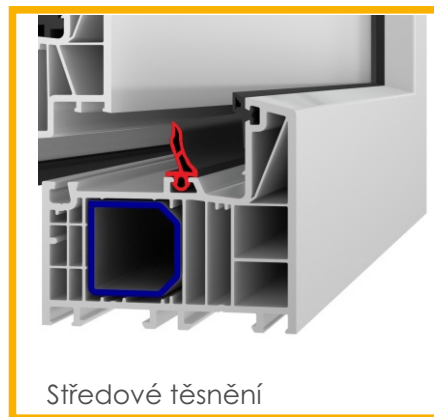

- moderní design pro každou stavbu
- 6ti komorový profil se stavební hloubkou 82 mm pro úspory energie
- hluboké uložení skla v profilu pro eliminaci kondenzátu
- systém se středovým těsněním a třemi těsníci rovinami poskytuje tepelnou izolaci a těsnost, těsnění v černé barvě
- profil s ocelovou uzavřenou výtuhou 2 mm zajišťuje výjimečnou stabilitu a spolehlivou funkčnost
- celoodvodové plně seřiditelné kování s rolničkovými čepy a s bezpečnostním bodem

U_w až **0,71 W/m²K**

Okenní systém

Stavební hloubka

Středové těsnění

Uzavřená rámová výtuh

TECHNICKÉ ÚDAJE

Typ profilu		ALFA EVO
Design	plošně odsazené	•
Rozměry (mm)	stavební hloubka	82
	pohledová šířka (rám/křídlo)*	123
	pohledová šířka štulp*	180
	pohledová šířka sloupek*	196
Počet komor		6
Systém těsnění		středové
Počet těsnění		3
Barva těsnění	černá	•
Bezpečnostní body		1
Součinitel prostupu tepla U_w při zasklení $U_g = 1,1^{**}$		1,1
Součinitel prostupu tepla U_w při zasklení $U_g = 1,0^{**}$		1,1
Součinitel prostupu tepla U_w při zasklení $U_g = 0,6^{**}$		0,78
Součinitel prostupu tepla U_w při zasklení $U_g = 0,5^{**}$		0,71
Typy otvírek	fix	•
	otvíravé a otvíravě-sklopné	•
	sklopné	•
	balkonové dveře	•
	balk. dveře s AL prahem	•
	balk. dveře ven otvíravé	•
	odstavně posuvné balk. dveře	•
	vchodové dveře	•
Stavební tvary	standard - pravoúhlá	•
	šikmá	•
	oblouková	•