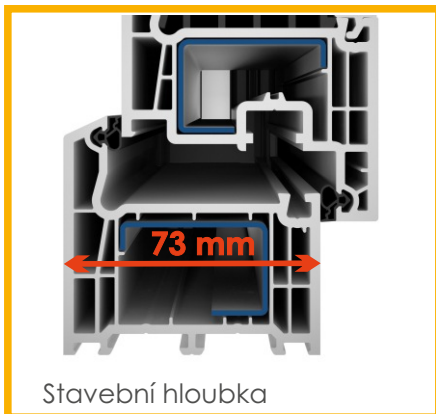

- klasické tvary s jasnými konturami hran profilu
- 5ti komorový profil se stavební hloubkou 73 mm
- dorazové těsnění, dvě těsnící roviny
- absolutně hladký a výjimečně odolný povrch pro snadnou údržbu a maximální odolnost proti povětrnostním vlivům
- 1,5 mm ocelová pozinkovaná výztuha v rámu i křídle pro dosažení vysoké stability a neomezené životnosti
- celoobvodové plně seřiditelné kování s rolničkovými čepy a bezpečnostním bodem
- vhodné pro všechny typy staveb

U_w až **0,92 W/m²K**

Okenní systém

Stavební hloubka

Dorazové těsnění

Ocelová výztuha 1,5 mm

TECHNICKÉ ÚDAJE

Typ profilu		ALFA
Design	plošně odsazené	•
Rozměry (mm)	stavební hloubka	73
	pohledová šířka (rám/křídlo)*	118
	pohledová šířka štulp*	168
	pohledová šířka sloupek*	190
Počet komor		5
Systém těsnění		dorazové
Počet těsnění		2
Barva těsnění	černá	•
Bezpečnostní body		1
Součinitel prostupu tepla U_w při zasklení $U_g = 1,1^{**}$		1,3
Součinitel prostupu tepla U_w při zasklení $U_g = 1,0^{**}$		1,2
Součinitel prostupu tepla U_w při zasklení $U_g = 0,7^{**}$		0,99
Součinitel prostupu tepla U_w při zasklení $U_g = 0,6^{**}$		0,92
Typy otvírek	fix	•
	otvíravé a otvíravě-sklopné	•
	sklopné	•
	balkonové dveře	•
	balk. dveře s AL prahem	•
	balk. dveře ven otvíravé	•
	odstavně posuvné balk. dveře	•
	vchodové dveře	•
Stavební tvary	standard - pravoúhlá	•
	šikmá	•
	oblouková	•