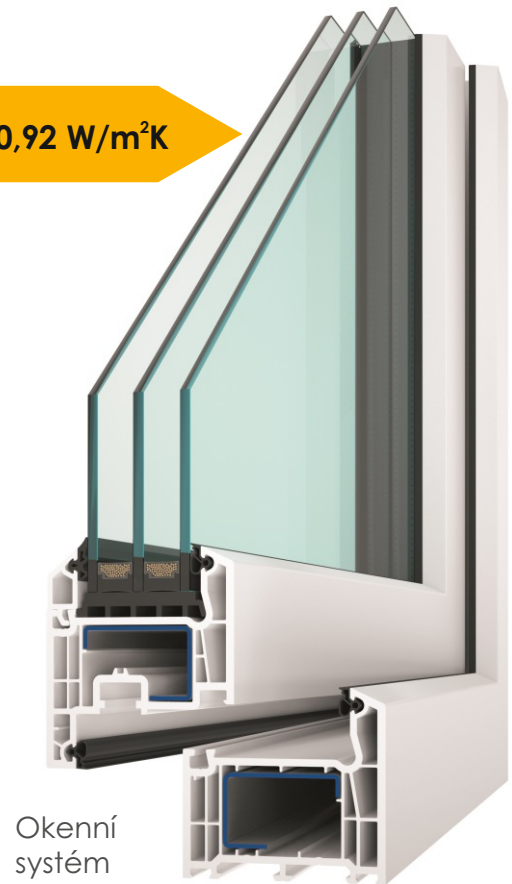

- klasické tvary s jasnými konturami hran profilu
- 5ti komorový profil se stavební hloubkou 73 mm
- dorazové těsnění, dvě těsnící roviny
- absolutně hladký a výjimečně odolný povrch pro snadnou údržbu a maximální odolnost proti povětrnostním vlivům
- 1,5 mm ocelová pozinkovaná výztuha v rámu i křídle pro dosažení vysoké stability a neomezené životnosti
- celoobvodové plně seřiditelné kování s rolničkovými čepy a bezpečnostním bodem
- vhodné pro všechny typy staveb

U_w až **0,92 W/m²K**

Okenní systém

Stavební hloubka

Dorazové těsnění

Ocelová výztuha 1,5 mm

TECHNICKÉ ÚDAJE

Typ profilu		ALFA
Design	plošně odsazené	•
Rozměry (mm)	stavební hloubka	73
	pohledová šířka (rám/křídlo)*	118
	pohledová šířka štulp*	168
	pohledová šířka sloupek*	190
Počet komor		5
Systém těsnění		dorazové
Počet těsnění		2
Barva těsnění	černá	•
Bezpečnostní body		1
Součinitel prostupu tepla U_w při zasklení $U_g = 1,1^{**}$		1,3
Součinitel prostupu tepla U_w při zasklení $U_g = 1,0^{**}$		1,2
Součinitel prostupu tepla U_w při zasklení $U_g = 0,7^{**}$		0,99
Součinitel prostupu tepla U_w při zasklení $U_g = 0,6^{**}$		0,92
Typy otvírek	fix	•
	otvíravé a otvíravě-sklopné	•
	sklopné	•
	balkonové dveře	•
	balk. dveře s AL prahem	•
	balk. dveře ven otvíravé	•
	odstavně posuvné balk. dveře	•
	vchodové dveře	•
Stavební tvary	standard - pravoúhlá	•
	šikmá	•
	oblouková	•