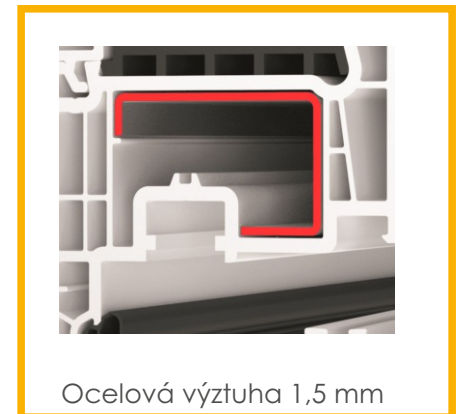

- klasické tvary s jasnými konturami hran profilu
- 5ti komorový profil se stavební hloubkou 73 mm
- dorazové těsnění, dvě těsnící roviny
- absolutně hladký a výjimečně odolný povrch pro snadnou údržbu a maximální odolnost proti povětrnostním vlivům
- 1,5 mm ocelová pozinkovaná výztuha v rámu i křídle pro dosažení vysoké stability a neomezené životnosti
- celoobvodové plně seřiditelné kování s rolničkovými čepy a bezpečnostním bodem
- vhodné pro všechny typy staveb

U_w až **0,92 W/m²K**

Okenní systém

Stavební hloubka

Dorazové těsnění

Ocelová výztuha 1,5 mm

TECHNICKÉ ÚDAJE

Typ profilu		ALFA
Design	plošně odsazené	•
Rozměry (mm)	stavební hloubka	73
	pohledová šířka (rám/křídlo)*	118
	pohledová šířka štulp*	168
	pohledová šířka sloupek*	190
Počet komor		5
Systém těsnění		dorazové
Počet těsnění		2
Barva těsnění	černá	•
Bezpečnostní body		1
Součinitel prostupu tepla U_w při zasklení $U_g = 1,1^{**}$		1,3
Součinitel prostupu tepla U_w při zasklení $U_g = 1,0^{**}$		1,2
Součinitel prostupu tepla U_w při zasklení $U_g = 0,7^{**}$		0,99
Součinitel prostupu tepla U_w při zasklení $U_g = 0,6^{**}$		0,92
Typy otvírek	fix	•
	otvíravé a otvíravě-sklopné	•
	sklopné	•
	balkonové dveře	•
	balk. dveře s AL prahem	•
	balk. dveře ven otvíravé	•
	odstavně posuvné balk. dveře	•
	vchodové dveře	•
Stavební tvary	standard - pravoúhlá	•
	šikmá	•
	oblouková	•