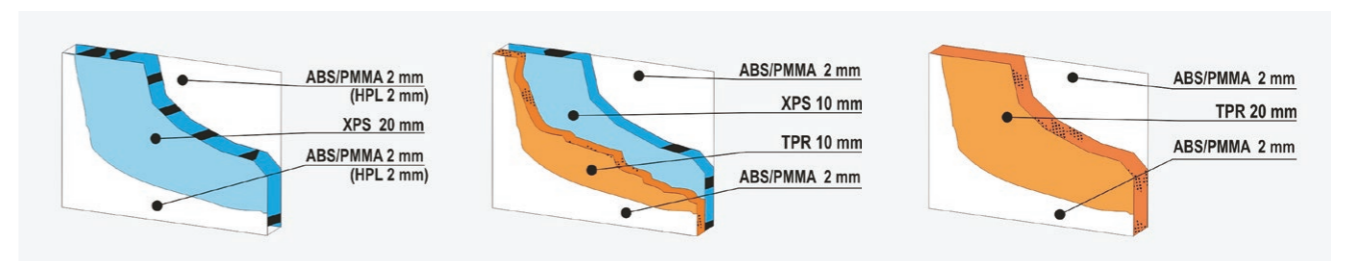

CERTIFIKOVANÉ BEZPEČNOSTNÍ VÝPLNĚ

VSAZOVANÉ VÝPLNĚ ABS A HPL

PŘEKRYVNÉ VÝPLNĚ AL/ABS

DETAILY ZPŮSOBU ZASKLENÍ

Lisované výplně

Výplně série K bez ozdobného rámečku

Výplně série K s ozdobným rámečkem

ŘEZY DVEŘNÍCH VÝPLNÍ - VARIANTY

Standard (bez výztuže)

S TPR výztuží

S TPR jádrem

MODERNÍ
PLASTOVÉ
(ABS) A HPL
VÝPLNĚ

K09

K10

K12

K20